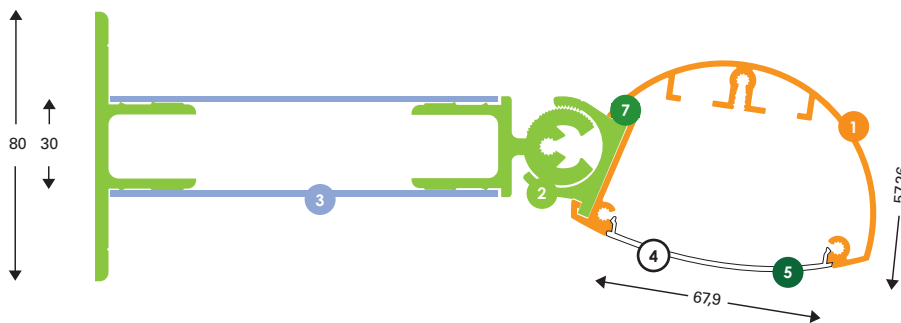

## SlimLine S1

- 1 130910 (130911\*\* 130912\*)**  
SlimLine S1 LED lichtkoof 6,15 m brute  
SlimLine S1 LED lighting system 6,15 m mill  
SlimLine S1 LED Lichtfluter 6,15 m roh
- 2 130916 (130917\*\* 130918\*)**  
SlimLine S1 scharnierbeugel set brute  
SlimLine S1 hinge bracket set mill  
SlimLine S1 Scharnierbügel set roh
- 3 130885 (130886\*\* 130887\*)**  
Afstandsprofiel 6 m brute  
Spacer profile 6 m mill  
Distanzprofil 6 m roh
- 4 130908 (130909 opaal)**  
SlimLine S PC afdek glashelder L 6,15 m  
SlimLine S PC cover clear 6,15 m  
SlimLine S PC Abdeckung transparent 6,15 m
- 5 130903 (130904 opaal)**  
SlimLine S PC Stormkap helder L 6,15 m  
SlimLine S PC Storm-cover clear 6,15 m  
SlimLine S PC Stormkappe klar 6,15 m
- 6 130913 (130914\*\* 130915\*)**  
SlimLine S-1 Eindkap L/R brute  
SlimLine S-1 End piece L/R mill  
SlimLine S-1 Endstück L/R roh
- 7 130919**  
SlimLine S-1 verlengstuk (4S)  
SlimLine S-1 Straight Connector (4S)  
SlimLine S-1 Verlängerungsstück (4s)

**SlimLine S1 & S2 compleet afgebouwd met LED op aanvraag leverbaar! (gelakt in kleur of geanodiseerd)**  
**SlimLine S1 & S2 complete finished with LED on request! (painted or anodised)**  
**SlimLine S1 & S2 komplett mit LED auf Anfrage lieferbar! (lackiert oder eloxiert)**