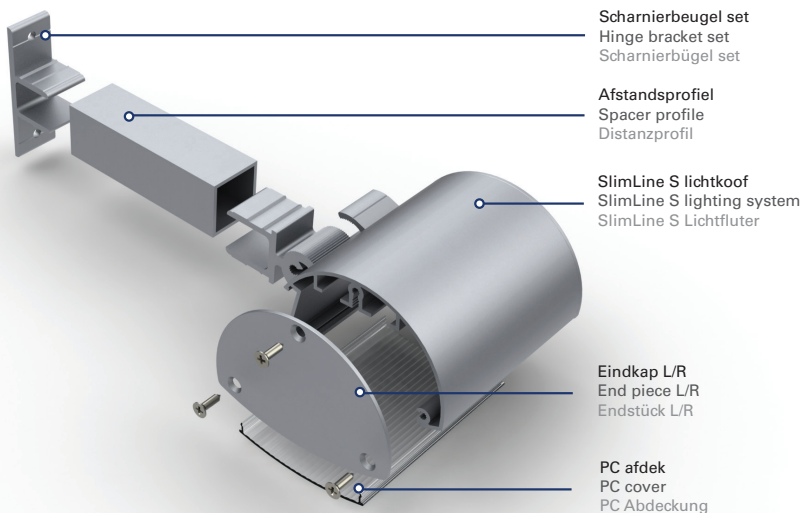

## SlimLine S1

- 1 130910 (130911\*\* 130912\*)**  
SlimLine S1 LED lichtkoof 6,15 m brute  
SlimLine S1 LED lighting system 6,15 m mill  
SlimLine S1 LED Lichtfluter 6,15 m roh
- 2 130916 (130917\*\* 130918\*)**  
SlimLine S1 scharnierbeugel set brute  
SlimLine S1 hinge bracket set mill  
SlimLine S1 Scharnierbügel set roh
- 3 130885 (130886\*\* 130887\*)**  
Afstandsprofiel 6 m brute  
Spacer profile 6 m mill  
Distanzprofil 6 m roh
- 4 130908 (130909 opaal)**  
SlimLine S PC afdek glashelder L 6,15 m  
SlimLine S PC cover clear 6,15 m  
SlimLine S PC Abdeckung transparent 6,15 m
- 5 130903 (130904 opaal)**  
SlimLine S PC Stormkap helder L 6,15 m  
SlimLine S PC Storm-cover clear 6,15 m  
SlimLine S PC Stormkappe klar 6,15 m
- 6 130913 (130914\*\* 130915\*)**  
SlimLine S-1 Eindkap L/R brute  
SlimLine S-1 End piece L/R mill  
SlimLine S-1 Endstück L/R roh
- 7 130919**  
SlimLine S-1 verlengstuk (4S)  
SlimLine S-1 Straight Connector (4S)  
SlimLine S-1 Verlängerungsstück (4s)

**SlimLine S1 & S2 compleet afgebouwd met LED op aanvraag leverbaar! (gelakt in kleur of geanodiseerd)**  
**SlimLine S1 & S2 complete finished with LED on request! (painted or anodised)**  
**SlimLine S1 & S2 komplett mit LED auf Anfrage lieferbar! (lackiert oder eloxiert)**