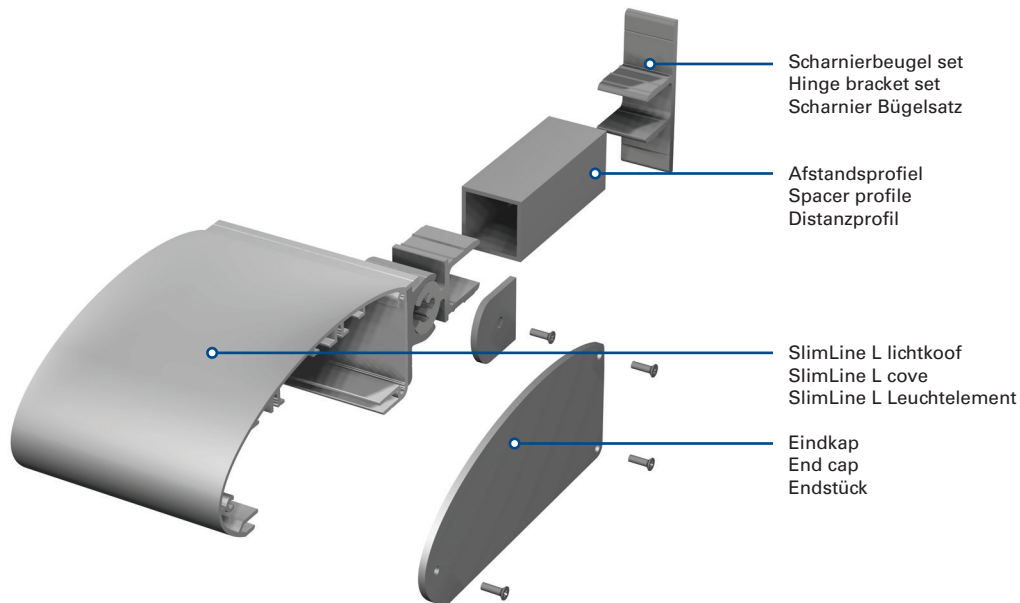

SlimLine L

Reclamebord hoogte (verlichtingshoogte)
Advertisement board height (illumination height)
Reklameschild Höhe (Ausleuchtung Höhe)
 0,0 m - 1,0 m
 1,0 m - 1,5 m
 1,5 m - 2,3 m
 2,3 m - 3,0 m

Max. muur tot profielafstand (beugelafstand X)
Max. wall to profile distance (bracket distance X)
Max. Wand Profil Abstand (Bügel Abstand X)
 125 mm
 200 mm
 300 mm
 400 mm

- 1 130850 (130852*)**
 SlimLine-L Lichtkoof 6,15 m brute
 SlimLine-L cove 6,15 m mill
 SlimLine-L Leuchtelement 6,15 m roh
- 2 130885 (130887* 130886**)**
 SlimLine Afstandsprofiel 6 m brute
 SlimLine Spacer profile 6 m mill
 SlimLine Distanzprofil 6 m roh
- 3 130871 (130873*)**
 SlimLine-L Scharnierbeugel set brute
 SlimLine hinge bracket set mill
 SlimLine Scharnier Bügelsatz roh

130900 (130902*)
 SlimLine-L Eindkap L/R brute
 SlimLine-L End cap L/R mill
 SlimLine-L Endstück L/R roh

130906, 3 m
 SlimLine-L PMMA 115 mm [inschuiven vanaf de zijkant]
 SlimLine-L PMMA 115 mm [sliding in from the side]
 SlimLine-L PMMA 115 mm [einschieben von der Seite]