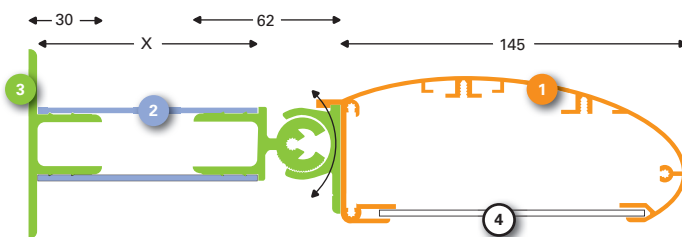

SlimLine L

Reclamebord hoogte (verlichtingshoogte)
Advertisement board height (illumination height)
Reklameschild Höhe (Ausleuchtung Höhe)
 0,0 m - 1,0 m
 1,0 m - 1,5 m
 1,5 m - 2,3 m
 2,3 m - 3,0 m

Max. muur tot profielafstand (beugelafstand X)
Max. wall to profile distance (bracket distance X)
Max. Wand Profil Abstand (Bügel Abstand X)
 125 mm
 200 mm
 300 mm
 400 mm

- 1 130850 (130852*)**
 SlimLine-L Lichtkoof 6,15 m brute
 SlimLine-L cove 6,15 m mill
 SlimLine-L Leuchtelement 6,15 m roh
- 2 130885 (130887* 130886**)**
 SlimLine Afstandsprofiel 6 m brute
 SlimLine Spacer profile 6 m mill
 SlimLine Distanzprofil 6 m roh
- 3 130871 (130873*)**
 SlimLine-L Scharnierbeugel set brute
 SlimLine hinge bracket set mill
 SlimLine Scharnier Bügelsatz roh

130900 (130902*)
 SlimLine-L Eindkap L/R brute
 SlimLine-L End cap L/R mill
 SlimLine-L Endstück L/R roh

130906, 3 m
 SlimLine-L PMMA 115 mm [inschuiven vanaf de zijkant]
 SlimLine-L PMMA 115 mm [sliding in from the side]
 SlimLine-L PMMA 115 mm [einschieben von der Seite]